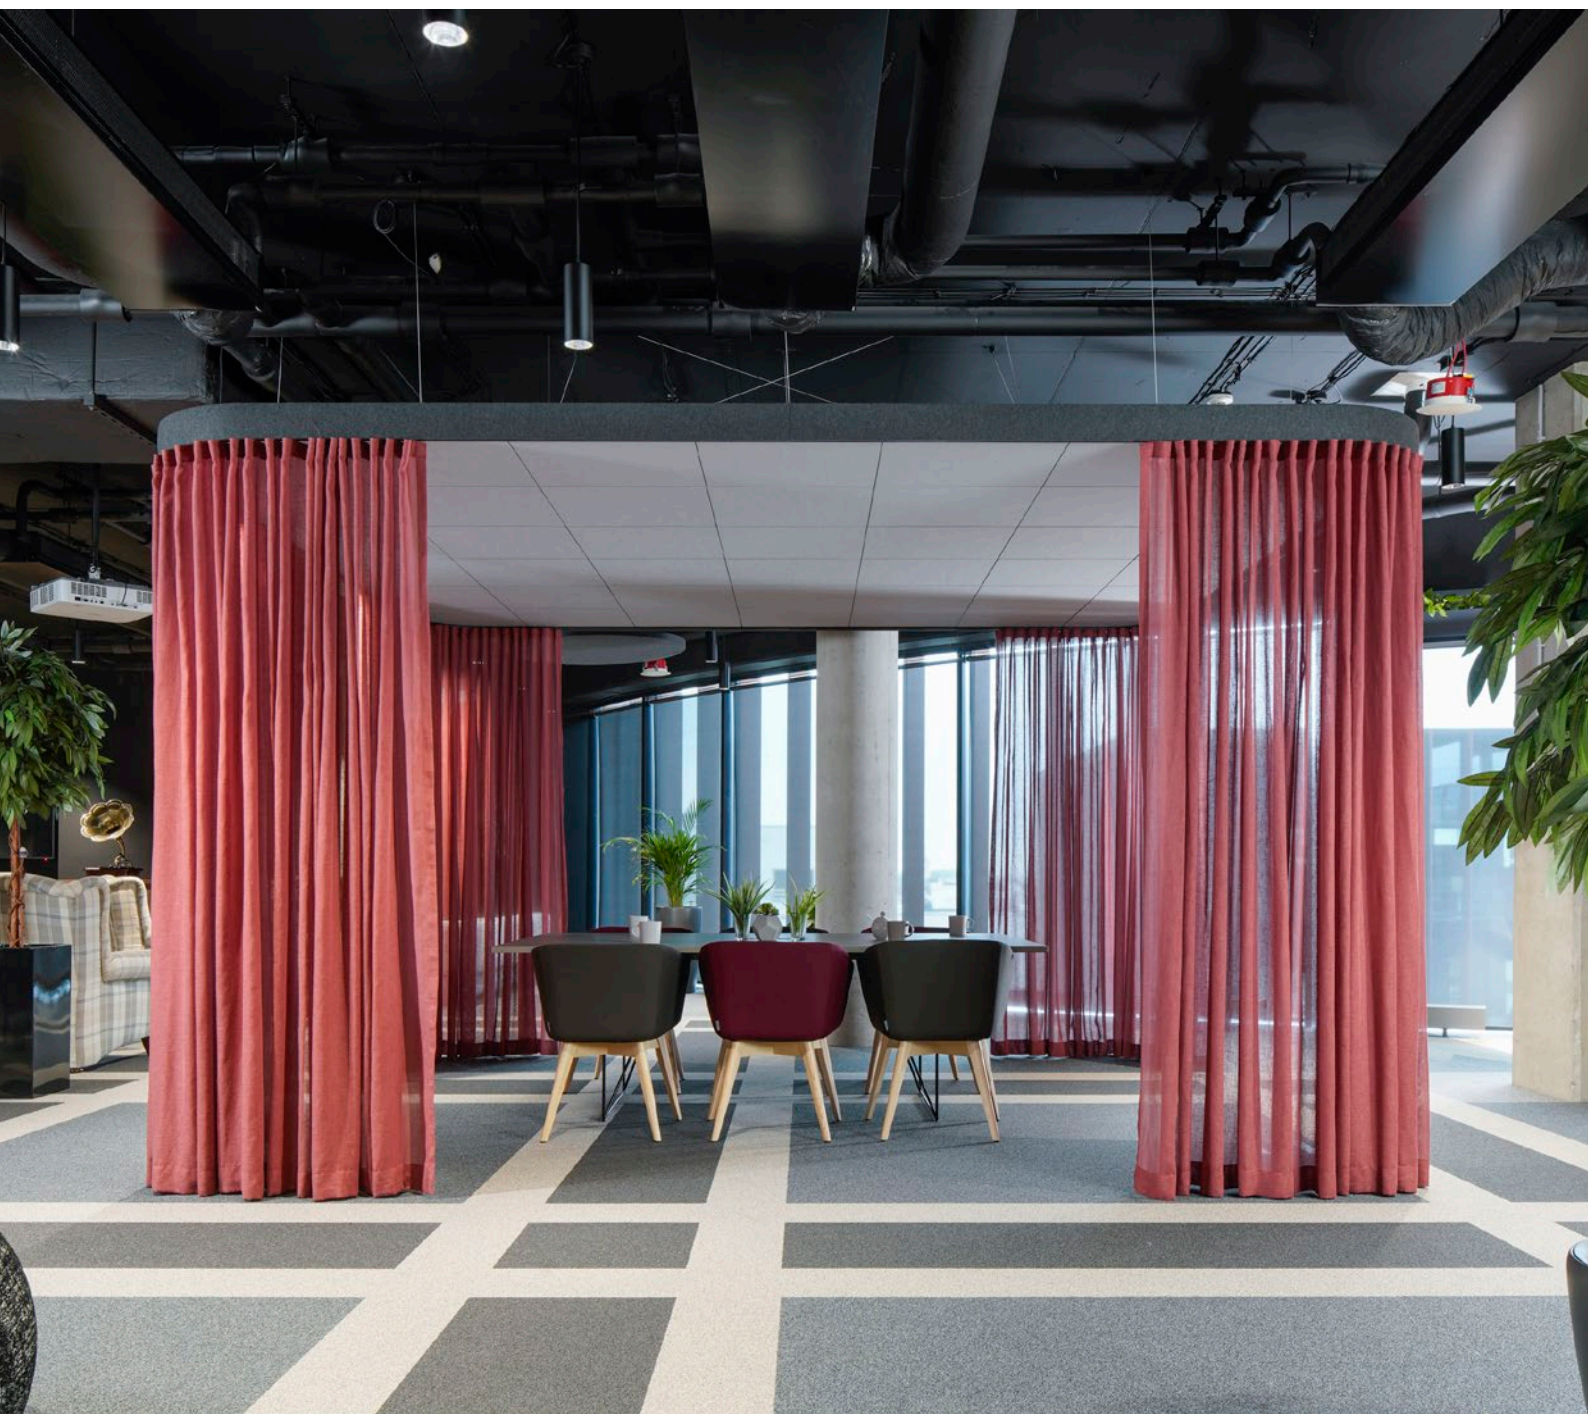

PARAMETRY VÝROBKU

Rockfon® Hub™

Sounds Beautiful

- Tato platforma vnáší do interiéru víceúčelovou flexibilitu tím, že vytváří odpočinkové prostory, kde mohou lidé v klidu přemýšlet, pracovat anebo si povídat
- Měkké tvary tohoto ostrova lze doplnit potahem rámu z plstěného materiálu, osvětlením navozujícím tu správnou náladu a závěsy – můžete tak vytvořit klidné nebo útulné prostory, kde mohou lidé produktivně pracovat, aniž by byli rušeni
- Ostrov Rockfon® Hub™ se dodává jako kompletní sada, jejíž instalace je snadná a bezproblémová

Oblast použití

- Kanceláře
- Odpočinek a sport
- Vzdělávání
- Komerční prostory

- Černý eloxovaný rám v organickém tvaru.
- Potah z plstěného materiálu ve třech různých barvách: světle šedá, tmavě šedá, bílá.
- Předem vybrané zapuštěné desky: bílé desky Rockfon Blanka® nebo barevné desky Rockfon Color-all®.