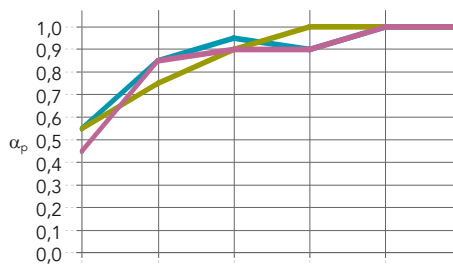

Skupina produktů	Obrázek produktu	Název dílu	Délka x šířka x výška (mm)	Množství v balení: ks	Množství v balení: kg
		Rockfon Blanka®	600 x 600 x 22	10	13,3
		Rockfon Color-all®		10	13,3
HUB FRS		Profil rámu – rovný	1800 x 35 x 110	2	8,2
			2400 x 35 x 110	2	11
			3000 x 35 x 110	2	13,8
			3600 x 35 x 110	2	16,5
HUB FRC		Profil rámu – rohový	1066 x 35 x 110	4	9,8
HUB CAS		Nosný profil	2976 x 40 x 40	1	6
			3576 x 40 x 40	1	7,2
			1200 x 40 x 40	1	2,4
			868 x 40 x 40	1	1,8
HUB CON		Spojka profilu rámu			
HUB SCREW M6		Spojovací šroub			
HUB CON		Konektor profilu			
		Propojovací konektor R			
		Křížový klip			
HUB HHSS		Šroub s kladivovou hlavou M6			
HUB WIRE		Sada svislých lanek			
		Sada výztužných lanek			
HUB GLI		Válečky na závěsy			
T24 MR CL&HK		Hlavní profil T24 Click / Hook	3600 x 24 x 38	15	19,5
T24 CT CLICK		Příčný profil T24 Click	600 x 24 x 38	45	8,2
HUB FELT		Potah z plstěného materiálu			
HUB MOLD		Šablona pro řezání		1	0,5

Vlastnosti

Zvuková pohltivost

α_w : 0,95 (Třída A)

Hrany /
Tloušťka (mm) /
Závěs (mm)

	125 Hz	250 Hz	500 Hz	1000 Hz	2000 Hz	4000 Hz	α_w	Třída zvukové pohltivosti ISO	NRC
Blanka X: 22 / 200	0,55	0,85	0,95	0,90	1,00	1,00	0,95	A	0,95
Blanka X: 22 / 1000	0,55	0,75	0,90	1,00	1,00	1,00	0,95	A	0,95
Color-all X: 22 / 200	0,45	0,85	0,90	0,90	1,00	1,00	0,95	A	0,95