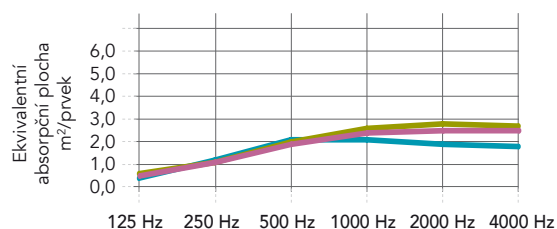

Čtverec 1160 jednotlivý prvek* (výška svěšení 45 mm)	0,4	1,2	2,1	2,1	1,9	1,8
Čtverec 1160 jednotlivý prvek* (výška svěšení 500 mm)	0,6	1,1	2,0	2,6	2,8	2,7
Čtverec 1160 sestava 2 x 4 prvky, vzdálenost 300 mm (výška svěšení 500 mm)	0,5	1,1	1,9	2,4	2,5	2,5

Reakce na oheň

A2-s1,d0

Odraz světla

V závislosti na barvě

Odolnost proti vlhkosti a rozměrová stabilita

Až do 100% RH

Žádná viditelná deformace při vysoké vlhkosti
Rockfon Eclipse by neměl být používán v bazénech a externích objektech. Pro více informací kontaktujte Rockfon.

Čištění

- Vysavačem

Hygiena

Kamenná vlna nepředstavuje potravu pro mikroorganismy

Prostředí

Plně recyklovatelná kamenná vlna
Recyklovaný obsah produktů Rockfon se pohybuje mezi 29 % a 64 % podle normy ISO 14021.
Akustická řešení Rockfon mají certifikaci Cradle to Cradle Certified® na úrovni Silver a Bronze (v závislosti na typu produktu).

Uhlíková stopa

Cradle-to-Gate: 6.13 kg ekv. CO₂ (na základě EPD ověřeného třetí stranou)
Cradle-to-Grave: 8.30 kg ekv. CO₂ (na základě EPD ověřeného třetí stranou)

Klima interiéru

Vybrané výrobky Rockfon byly označeny finskou klasifikací emisí stavebních materiálů M1 a dánskou značkou Danish Indoor Climate Label pro nízkou emisi těkavých organických látek (VOC)