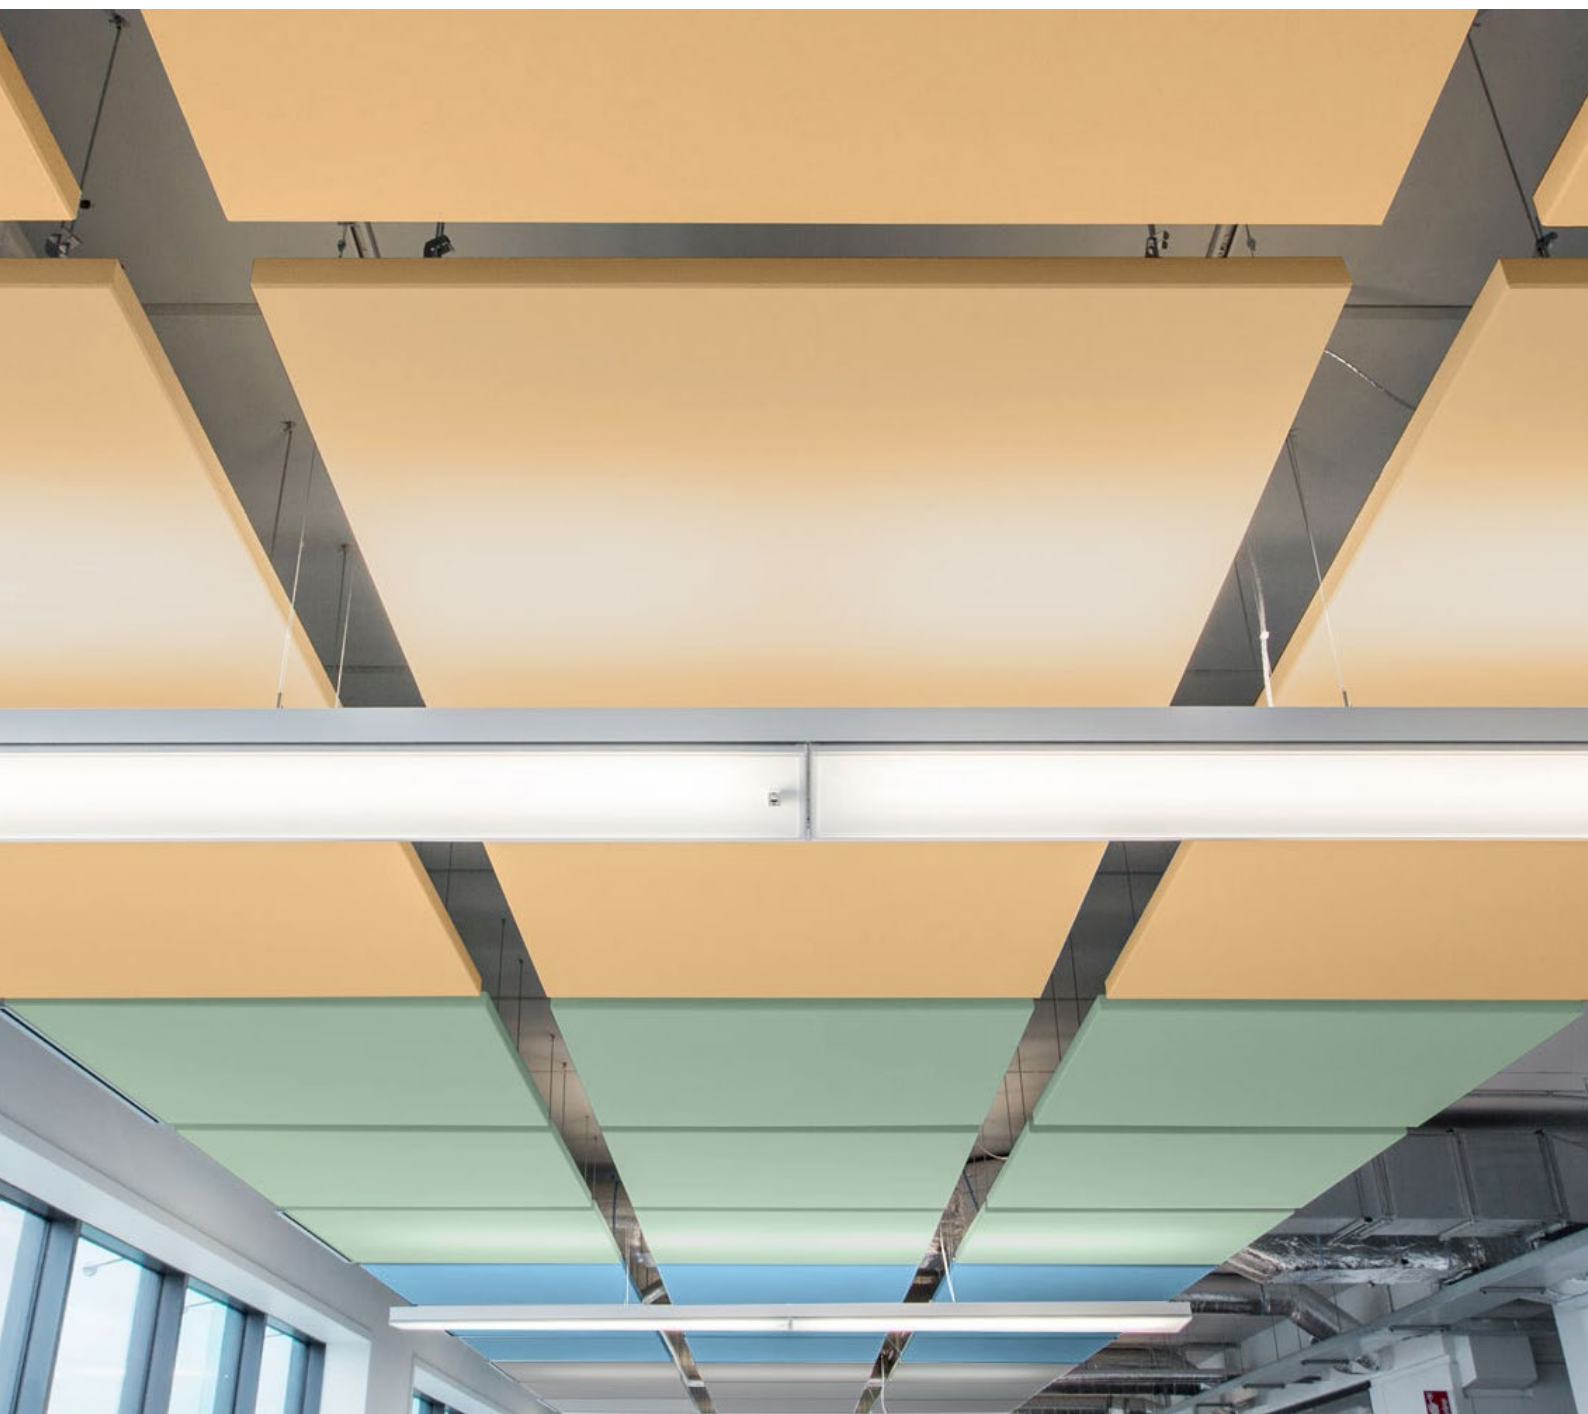

PARAMETRY VÝROBKU

Rockfon® Eclipse™ Colour

Sounds Beautiful