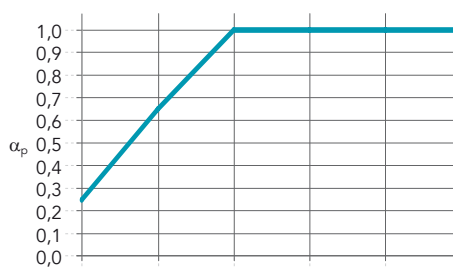

Hloubka rámu je vždy 61 mm. Možnost přizpůsobení velikosti panelu na přání.

Minimální rozměr (W x H): 600 x 600 mm

Maximální rozměr (W x H): 4000 x 1800 mm

Vlastnosti

Zvuková pohltivost
 α_w : 0,95 (Třída A)