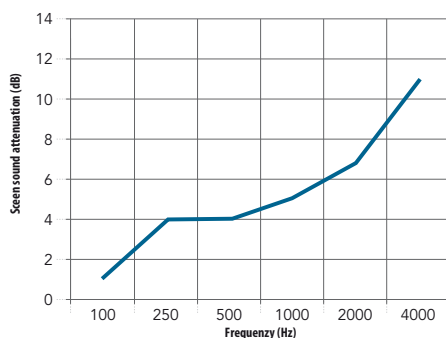

Útlum zvuku u zástěny

Útlum zvuku u zástěny je mírou snížení zvuku (hladiny akustického tlaku) mezi zdrojem a posluchačem, mezi nimiž stojí zástěna. Útlum (snížení) zvuku u zástěny se vyjadřuje v decibelech dB(A).

	125 Hz	250 Hz	500 Hz	1000 Hz	2000 Hz	4000 Hz
1,30 m² (1,00 x 1,30 m) (vypočítaná hodnota)	0,70	1,30	2,00	2,50	2,65	2,60
2,16 m² (1,20 x 1,80 m) (naměřená hodnota)	1,15	2,20	3,30	4,10	4,35	4,30
2,21 m² (1,70 x 1,30 m) (vypočítaná hodnota)	1,20	2,25	3,35	4,20	4,50	4,40

Total size of test object:
3,40 x 1,30m

Frequency (Hz)	Seen sound attenuation (dB)
125	1
250	4
500	4
1000	5
2000	7
4000	11

ΔL_s	5
$\Delta L_{s,w}$	4

Total size of test object:
4,80 x 1,80m

Frequency (Hz)	Seen sound attenuation (dB)
125	2
250	6
500	7
1000	7
2000	10
4000	12

ΔL_s	7
$\Delta L_{s,w}$	7