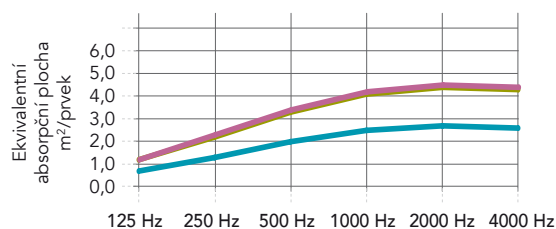

## Varianty ocelové základny

Plochá ocelová základna, vyvýšená ocelová základna a ocelová základna s kolečky jsou k dispozici ve dvou barvách ladících s rámem.

## Vlastnosti

**Zvuková pohltivost**  
 $A_{eq}$  (m<sup>2</sup>/prvek)