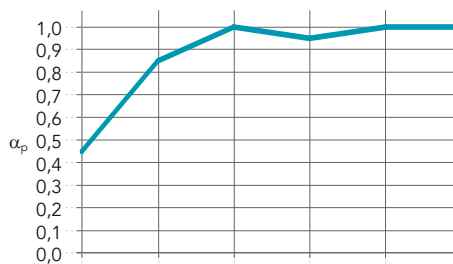

Prestaties

Geluidsabsorptie

α_w : 1,00 (Klasse A)

Dikte (mm) /
Afhanghoogte (mm)

Dikte (mm) / Afhanghoogte (mm)	125 Hz	250 Hz	500 Hz	1000 Hz	2000 Hz	4000 Hz	α_w	Absorptieklasse	NRC
20-25 / 200	0,45	0,85	1,00	0,95	1,00	1,00	1,00	A	0,95