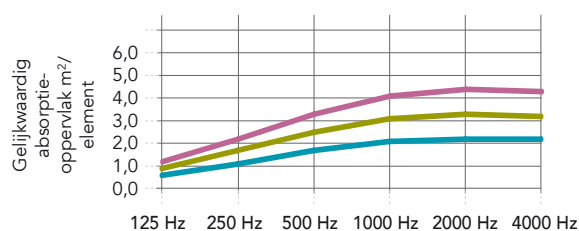

Module afmeting (Breedte x Hoogte x Diepte) (mm)	Gewicht (kg/paneel)
600 x 1800 x 61	9
900 x 1800 x 61	12
1200 x 1800 x 61	15

Framediepte is altijd 61 mm. Mogelijkheid om op aanvraag de paneelafmetingen aan te passen.

Minimale afmeting (B x H): 600 x 600 mm

Maximale afmeting: (B x H): 2400 x 2000 mm

Prestaties

Geluidsabsorptie
 A_{eq} (m²/element)

	125 Hz	250 Hz	500 Hz	1000 Hz	2000 Hz	4000 Hz
1,08 m ² (600 x 1800 mm)	0,55	1,10	1,65	2,05	2,20	2,15
1,62 m ² (900 x 1800 mm)	0,85	1,65	2,45	3,10	3,30	3,20
2,16 m ² (1200 x 1800 mm)	1,15	2,20	3,30	4,10	4,35	4,30