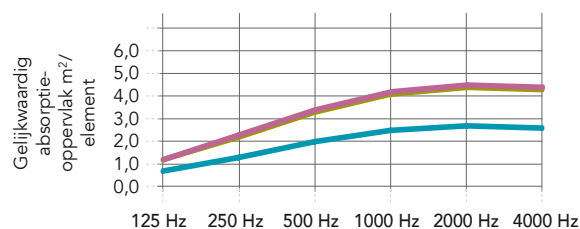

Framediepte is altijd 61 mm. Mogelijkheid om op aanvraag de paneelafmetingen aan te passen.

Minimale afmeting (B x H): 800 x 1000 mm

Maximale afmeting: (B x H): 2400 x 2000 mm

Opties Onderstel

Het onderstel is beschikbaar in de opties vlak, verhoogd en op wielen in twee kleuren overeenkomend met het frame.

Prestaties

Geluidsabsorptie
 A_{eq} (m²/element)

Geluidsdemping van het scherm

Geluidsdemping van het scherm meet de geluidsreductie (geluidsdrukniveau) tussen een bron en ontvanger met een scherm ertussen. De geluidsdemping van het scherm (reductie) wordt uitgedrukt in decibel dB(A).

	125 Hz	250 Hz	500 Hz	1000 Hz	2000 Hz	4000 Hz
1,30 m ² (1,00 x 1,30 m) (gecalculeerde waarde)	0,70	1,30	2,00	2,50	2,65	2,60
2,16 m ² (1,20 x 1,80 m) (gemeten waarde)	1,15	2,20	3,30	4,10	4,35	4,30
2,21 m ² (1,70 x 1,30 m) (gecalculeerde waarde)	1,20	2,25	3,35	4,20	4,50	4,40