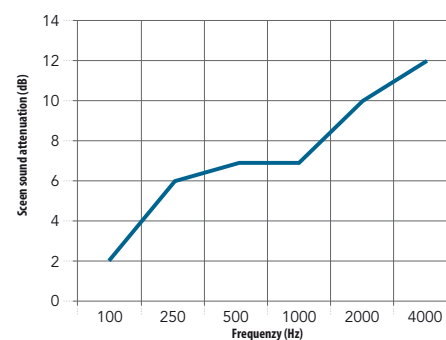

Brandreactie
B-s1,d0
Gebaseerd op EN 13501-1

Reinigbaarheid

- Frame: Stofzuiger, vochtige doek & lagedrukschuimreiniging
- Canvas: Stofzuiger, vochtige doek & wassen in normale machinewas tot 70 graden

Hygiëne
Steenwol draagt niet bij aan de groei van micro-organismen.

Milieu
Volledig recyclebare steenwol

Binnenklimaat
Een selectie van Rockfon producten beschikt over de Finse M1- emissieclassificatie van bouwmaterialen en het Deense Indoor-klimaatlabel voor producten met een lage VOS-emissie