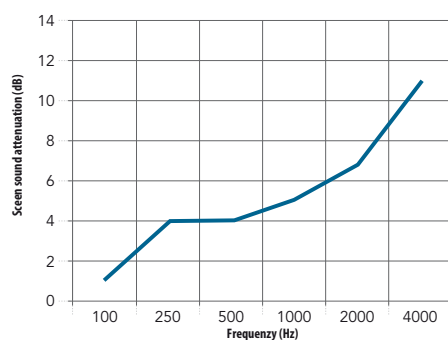

Geluidsdemping van het scherm

Geluidsdemping van het scherm meet de geluidsreductie (geluidsdrukniveau) tussen een bron en ontvanger met een scherm ertussen. De geluidsdemping van het scherm (reductie) wordt uitgedrukt in decibel dB(A).

	125 Hz	250 Hz	500 Hz	1000 Hz	2000 Hz	4000 Hz
1,30 m² (1,00 x 1,30 m) (gecalculeerde waarde)	0,70	1,30	2,00	2,50	2,65	2,60
2,16 m² (1,20 x 1,80 m) (gemeten waarde)	1,15	2,20	3,30	4,10	4,35	4,30
2,21 m² (1,70 x 1,30 m) (gecalculeerde waarde)	1,20	2,25	3,35	4,20	4,50	4,40

Total size of test object:
3,40 x 1,30m

Frequency (Hz)	Seen sound attenuation (dB)
125	1
250	4
500	4
1000	5
2000	7
4000	11

ΔL_s	5
$\Delta L_{s,w}$	4

Total size of test object:
4,80 x 1,80m

Frequency (Hz)	Seen sound attenuation (dB)
125	2
250	6
500	7
1000	7
2000	10
4000	12

ΔL_s	7
$\Delta L_{s,w}$	7