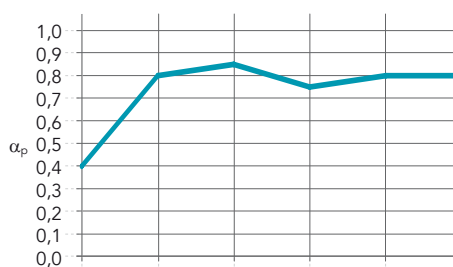

Description du produit

- Panneau pour plafonds en laine de roche
- Face visible : voile minéral peint en blanc nuancé
- Face arrière : voile minéral naturel

Applications

- Bureau
- Commerce

Bords	Dimensions modulaires (mm)	Env. poids (kg/m ²)	Système d'installation recommandé
 A15	600 x 600 x 12	1,6	Rockfon® System T15 A™
	1200 x 600 x 12	1,6	Rockfon® System T15 A™
 A24	600 x 600 x 12	1,6	Rockfon® System T24 A™
	1200 x 600 x 12	1,6	Rockfon® System T24 A™

Performances

Absorption acoustique

α_w : 0,80 (Classe B)

Épaisseur (mm) /
Hauteur suspension (mm)

	125 Hz	250 Hz	500 Hz	1000 Hz	2000 Hz	4000 Hz	α_w	Classe d'absorption	NRC
12 / 200	0,40	0,80	0,85	0,75	0,80	0,80	0,80	B	0,80