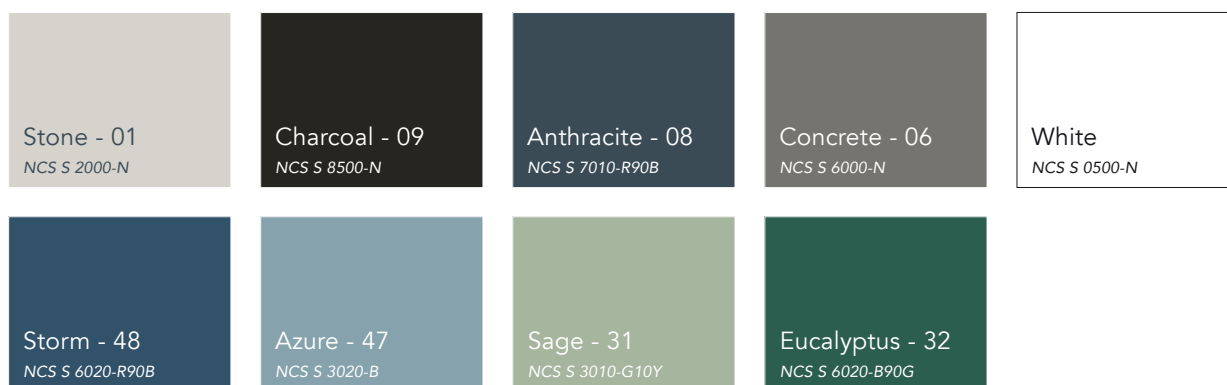

Applications

- Bureau
 - Loisirs
 - Éducation
 - Commerce
- Cadre noir anodisé aux angles arrondis.
 - Feutrine en trois couleurs au choix : gris clair, gris foncé, blanc.
 - Dalles présélectionnées sans ossature visible : en extra blanc avec Rockfon Blanka® ou en couleurs avec Rockfon Color-all®.

Réaction au feu
 A1
 (panneaux et ossatures)

Capacité de charge
 17 kg/m

Entretien
 - Aspirateur

Environnement
 Laine de roche entièrement recyclable
 Le contenu recyclé des dalles Rockfon se situe entre 29 et 64 % conformément à la norme ISO 14021.
 Les dalles Rockfon sont certifiées Cradle to Cradle Certified® Silver et Bronze (selon le type de produit).

Couleurs

Les codes NCS correspondent aux couleurs les plus proches. La couleur réelle peut être légèrement différente de celle imprimée en raison de la texture, de la surface et de la couleur de la laine de roche.