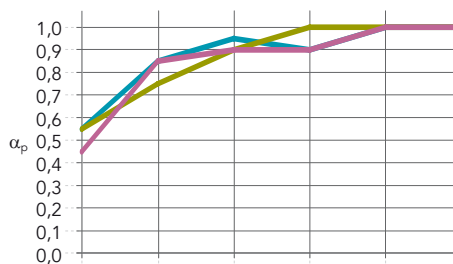

Bord /
épaisseur (mm) /
Hauteur suspension (mm)

	125 Hz	250 Hz	500 Hz	1000 Hz	2000 Hz	4000 Hz	α_w	Classe d'absorption	NRC
Blanka X: 22 / 200	0,55	0,85	0,95	0,90	1,00	1,00	0,95	A	0,95
Blanka X: 22 / 1000	0,55	0,75	0,90	1,00	1,00	1,00	0,95	A	0,95
Color-all X: 22 / 200	0,45	0,85	0,90	0,90	1,00	1,00	0,95	A	0,95

Réaction au feu
A1
(panneaux et ossatures)

Capacité de charge
17 kg/m

Entretien
- Aspirateur

Environnement
Laine de roche entièrement recyclable
Le contenu recyclé des dalles Rockfon se situe entre 29 et 64 % conformément à la norme ISO 14021.
Les dalles Rockfon sont certifiées Cradle to Cradle Certified® Silver et Bronze (selon le type de produit).

Hygiène
La laine de roche ne contient aucun élément nutritif et ne permet pas le développement des micro-organismes

Environnement intérieur
Une sélection de dalles Rockfon bénéficie de la classification finlandaise M1 pour les matériaux de construction et le label danois Indoor Climate pour les produits à faibles émissions.